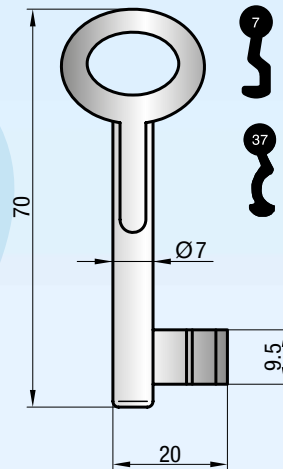

Buntbartschlüssel

- System SÄCHSISCHE SCHLOSSFABRIK
- Druckguss
- Vernickelt

ab **0.80** /Stk.

Bestellmenge	1	ab 10	Stk.
2600-7	0,95 €	0,80 €	
2600-8	0,95 €	0,80 €	
2600-9	0,95 €	0,80 €	
2600-10	0,95 €	0,80 €	
2600-11	0,95 €	0,80 €	
2600-12	0,95 €	0,80 €	
2600-19	0,95 €	0,80 €	
2600-20	0,95 €	0,80 €	
2600-33	0,95 €	0,80 €	
2600-34	0,95 €	0,80 €	
2600-37	0,95 €	0,80 €	
2600-38	0,95 €	0,80 €	

IHRE BESTELLUNG:

Fax: +49 (0) 21 66 / 98 56-55

Tel.: +49 (0) 21 66 / 98 56-0

WhatsApp: +49 (0) 176 / 19 85 60 11

Onlineshop: shop.basi.eu

Kunden-Nr.

Firma

Datum, Unterschrift

Zwischenverkauf vorbehalten | Preisstellung: netto ab MG | Mindestbestellwert: 25,- € | Irrtümer vorbehalten | Es gelten unsere Allgemeinen Geschäftsbedingungen

BITTE BEACHTEN SIE! Wenn Sie keine Informationen aus dem Hause BASI GmbH in Mönchengladbach über spezielle Angebote erhalten möchten, so senden Sie bitte umgehend eine EMail an info@basi.eu. Wir werden Sie anschließend aus unserem Informationsverteiler löschen. Vielen Dank für Ihre Mitarbeit.