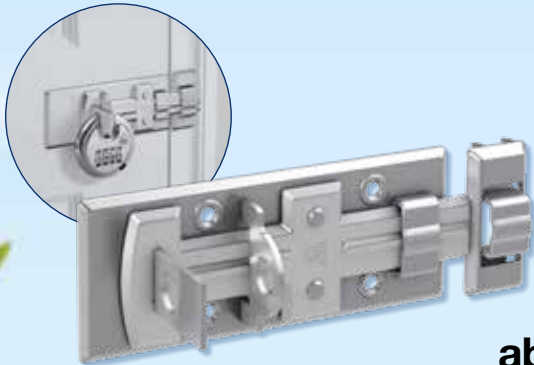

BASI *Frühlings-Angebote*
VOM 16. 4. - 30. 4. 2026

-3% bei Bestellung in unserem Online-Shop

JMA®

ab **0,30** /Stk.

Zylinderschlüssel Burgwächter Vorhangschlösser

Schlossriegel SR20

- Verzinkt
- Verdecktliegende Verschraubung im geschlossenen Zustand
- Korrosionsbeständig

~~6,90~~
ab **3,20** /Stk.

Bestellmenge	1	ab 12	Stk.
120 mm 6920-0120	3,50 €	3,20 €	
140 mm 6920-0140	4,50 €	4,00 €	

Vorhangschloss VHS616

- Beschichtetes massives Stahlgehäuse
- 2 Schlüssel
- Gehärteter Stahlbügel
- Bügelschutz
- Beidseitige Verriegelung