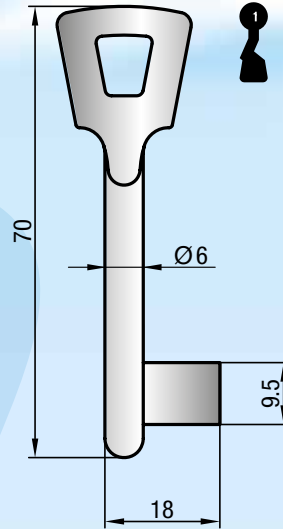

5x

ab **10.50** /VE

Bestellmenge	1 VE	3 VE	VE
8015-9049	11,50 €	10,50 €	

Buntbartschlüssel

- System ABUS
- Druckguss
- Vernickelt

ab **0.80** /Stk.

Bestellmenge	1	ab 10	Stk.
2008-1	0,95 €	0,80 €	
2008-2	0,95 €	0,80 €	
2008-3	0,95 €	0,80 €	
2008-4	0,95 €	0,80 €	
2008-5	0,95 €	0,80 €	
2008-6	0,95 €	0,80 €	
2008-7	0,95 €	0,80 €	
2008-8	0,95 €	0,80 €	
2008-9	0,95 €	0,80 €	
2008-10	0,95 €	0,80 €	